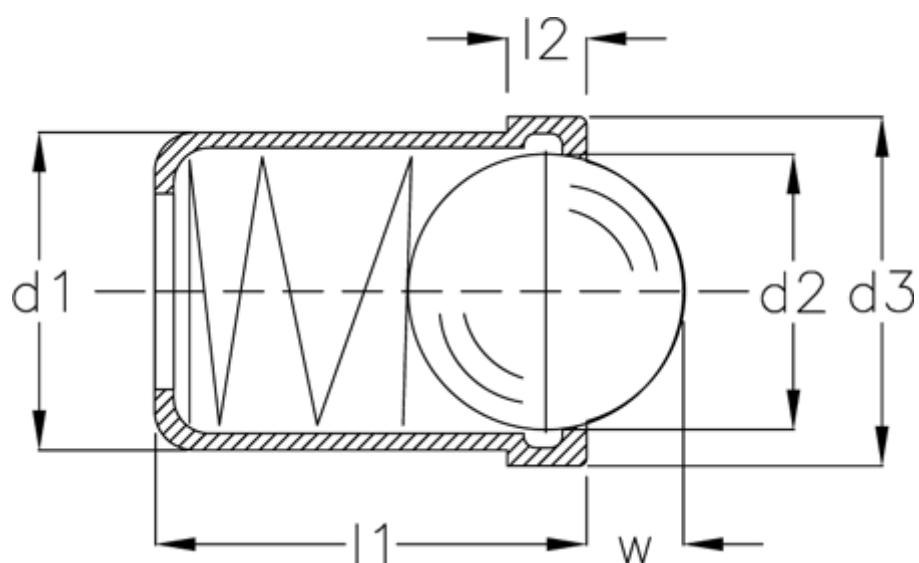

Varenummer: 20883000
Beskrivelse: E+G
Fjedrende trykstykke GN 614-4-KU

Mål

d1	= 4
d2	= 3.0
d3	= 4.6
Fjedertryk N bund	= 6.5
Fjedertryk N top	= 2.5
l1	= 5.0
l2	= 1.0
W	= 0.8